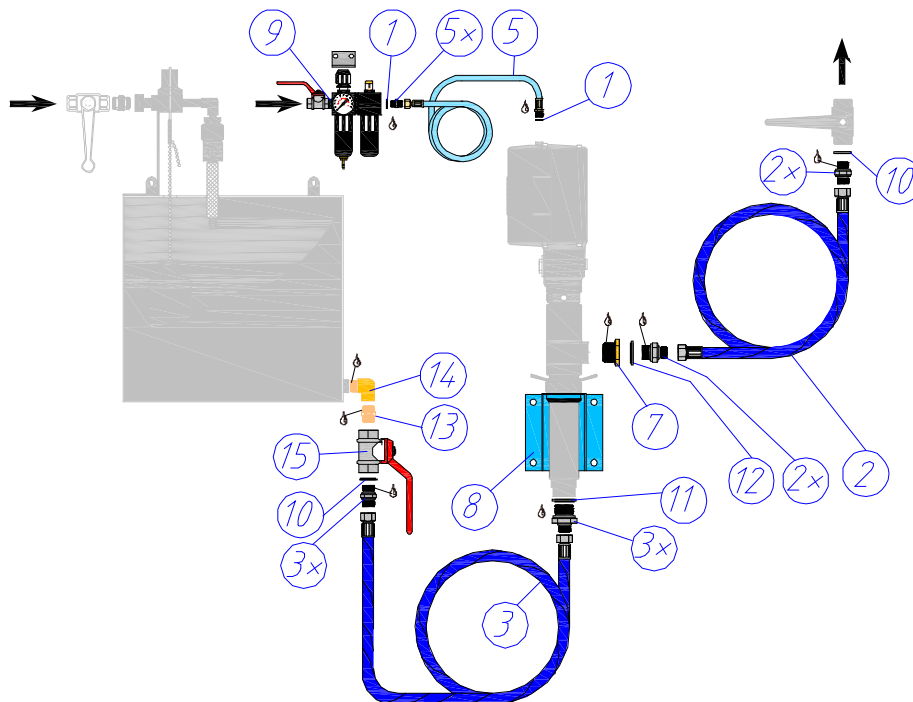

För väggmonterad spolarvätske pump.
 For wall mounted windscreen pump.
 För pumpar: 22720 och 22770
 For pumps: 22720 and 22770

 = Tätningmedel / sealing

Pos	Description	Quantity	Part No	Remark
1	Rubber Steel Washer/ Gummi- Stålbricka 1/4"	2	10103529	
2	Hose / Slang (nipple 2x included) 1500mm, 1/2"	1	28639	
3	Hose / Slang (nipple 3x included) 1500mm, 1/2"	1	28649	
5	Air hose/ Luftslang (nipple 5x included) G 1/4"	1	48001	
7	Bushing/ Bussning G 1"- G 3/4"	1	25201273	
8	Wall bracket/ Vägghäste	1	28524	
9	Air treatment unit/ Tryckluftsbredare G 1/4"	1	42105	
10	Rubber Steel Washer/ Gummi-Stålbricka G 1/2"	2	10103526	
11	Rubber Steel Washer/ Gummi-Stålbricka G 1"	1	10103517	
12	Rubber Steel Washer/ Gummi-Stålbricka G 3/4"	1	10103544	
13	Nipple/ Nippel Brass/ Mässing G 1/2"	1	25201192	
14	Angle Connector/ Vinkelkoppling Brass/ Mässing G 1/2"	1	1982834	
15	Shut-off Valve/ Kulventil G 1/2"	1	30101093	