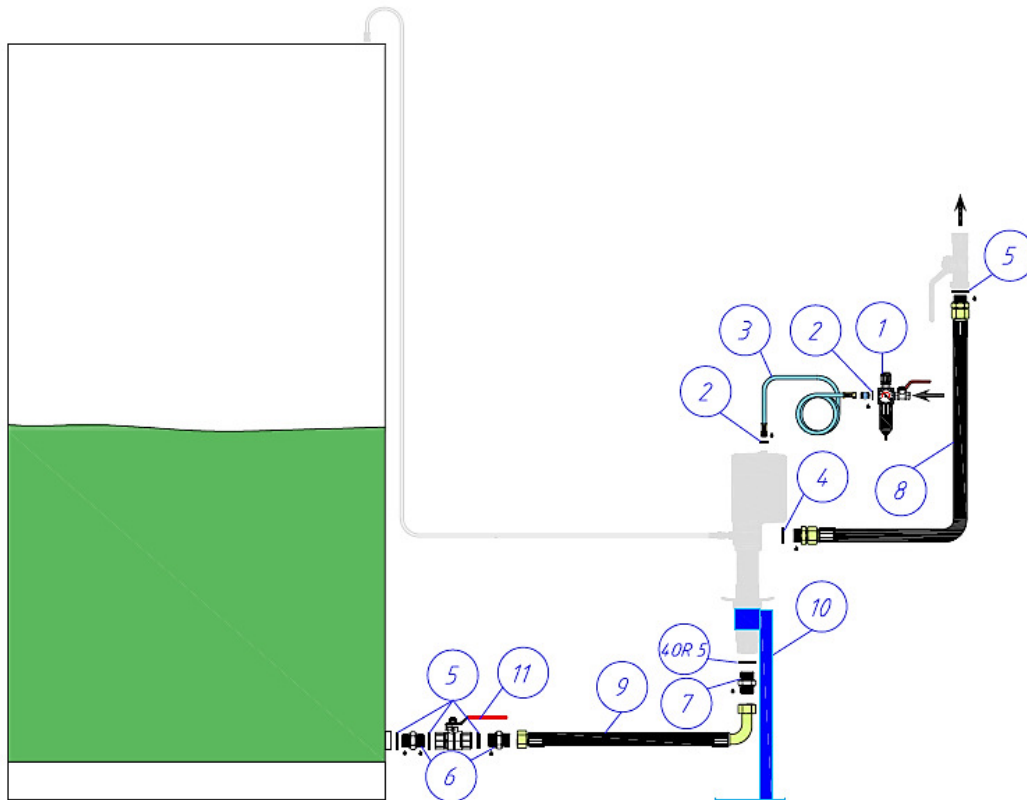

För golvmonterad tryckluftdriven oljepump ansluten till tank.

For floor mounted air operated oil pump with a suction hose connected to the bottom tank outlet.

För pumpar: 22700, 22710, 22750 och 22760

For pumps: 22700, 22710, 22750 och 22760

 = Tätningmedel / sealing

Pos	Description	Quantity	Part No	Remark
1	Tryckluftberedare / Air treatment unit	1	42103	
2	Gummi-stålbricka / Rubber steel washer 1/4"	2	10103529	
3	Luftslang / Air hose 1500mm, 1/4"	1	48001	
4	Gummi-stålbricka / Rubber steel washer 3/4"	2	10103544	
5	Gummi-stålbricka / Rubber steel washer 1"	1	10103517	
6	Nippel / Nipple	2	25102011	
7	Nippel / Nipple	1	25102065	
8	Utloppsslang / Outlet hose 1500mm	1	28079	
9	Sugslang / Suction hose 1000mm, 1"	1	28080	
10	Golvfäste / Floor bracket	1	28506	
11	Kulventil / Ball valve	1	30101081LT	