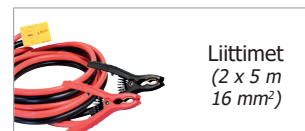

Toimitukseen sisältyy:

Liittimet
(2 x 5 m
16 mm²)