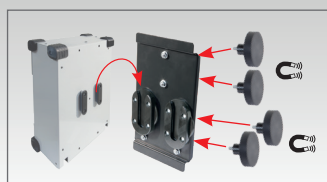

Toimitukseen sisältyy:

Liittimet
(2 x 5 m
16 mm²)

Seinäkiinnike

x2

x2

Intuitiivinen käyttöliittymä
19 kielellä

VARUSTEET

MagnetFix-tuki
029637

2 x 8 m - 16 mm²
056572

Kantolaukku
060432

50/60 Hz	V	I max	25°C @100%	40°C @100%	Charge	START MINI	IP	L	mm ²	SHOWROOM CONNECT	kg	cm	L x W x H cm / kg
220 > 240 V	12 V	100 A	75 A	66 A	20 > 1200 Ah	2 V	21	5 m	16	ø M6	5,5	34,4 x 29,1 x 12	41 x 39 x 22,5 / 8,7