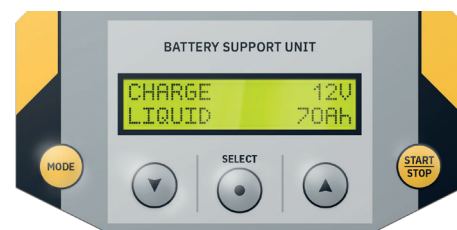

Intuitiivinen käyttöliittymä
19 kielellä