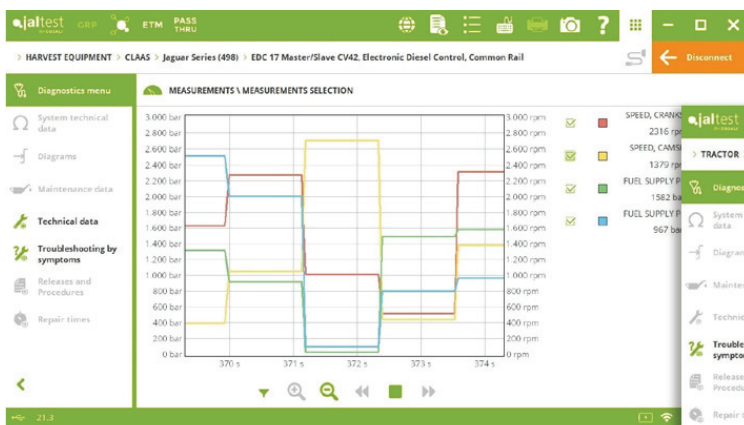

# JALTEST AGV JÄRJESTELMÄTESTERI MAATALOUSKONEILLE

Täydellinen diagnostiikkalaitteisto eri merkkisten maatalouskoneiden elektronisten järjestelmien vianhaakuun ja testaukseen.

- 112 merkkiä
- 1916 mallia
- 6138 teknistä tietoa
- 3958 kaaviota

## ENEMMÄN KUIN PELKKÄ VIKAKOODINLUKIJAA

- Vikakoodit kuvauksineen eri ohjainlaitteilta
- Komponenttien aktivointi
- Järjestelmätestit
- Reaaliaikaiset säätöparametrit
- Parametrien konfigurointi
- Järjestelmän konfigurointitiedot
- Kalibroinnit
- Kytkentäkaaviot
- Järjestelmien kuvaukset
- Diagnoosipistokkeiden paikat ja adapteritiedot
- Automaattinen järjestelmähaaku
- Vianhakuohjeet

## HELPPOKÄYTTÖINEN, INTUITIIVINEN JA VISUAALINEN KÄYTTÖLIITTYMÄ

- Visuaalinen ja intuitiivinen liittyä
- Helppo asentaa ja käyttää
- Muokattavissa
- Kaikki tarvittava samalla näytöllä
- Selkeä rakenne

# jaltest

**Jaltest Info** sisältää vianhakua ja korjausta helpottavat komponenttien kuvat ja sijainnit, kytkentäkaaviot, vikakoodien tarkemmat kuvaukset, vianhakuobjektit sekä muut yksityiskohtaiset tekniset tiedot.