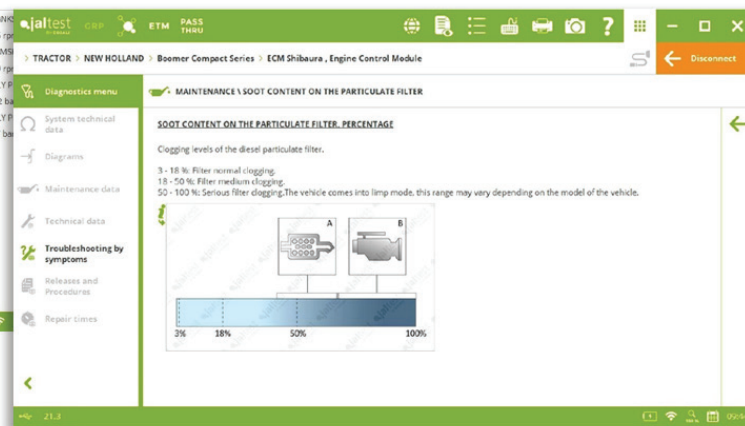

Jaltest Info sisältää vianhakua ja korjausta helpottavat komponenttien kuvat ja sijainnit, kytkentäkaaviot, vikakoodien tarkemmat kuvaukset, vianhakuobjektit sekä muut yksityiskohtaiset tekniset tiedot.

Expert Mode mahdollistaa korjaamolle perusdiagnostiikkaa laajemmat toiminnot kuten parametrien muuttamisen eri ohjainlaitteissa, tunnistinten ja toimilaitteiden kalibroinnit sekä esimerkiksi DPF-hiukkassuodattimien regeneroinnit.

Jaltest GRP on korjaamon resurssien hallintasovellus, johon voidaan tallentaa asiakkaiden vianhaku- ja korjausraportit, hallinnoida työmääräyksiä, korjauksen ohjeaikoja sekä paljon muuta.