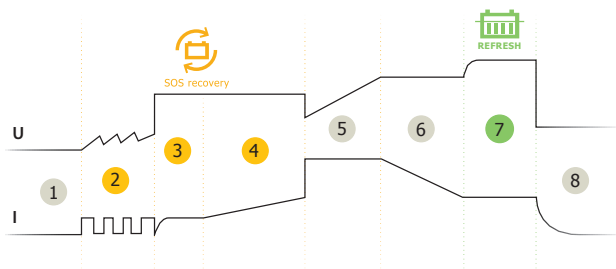

GYSFLASH HERITAGE 6 A on suunniteltu kaikenlaisten 6, ja 12 V:n akkujen lataamiseen, kaikenlaisille ajoneuvoille. Laturi on yhteensopiva monien nykyautojen kanssa. Siinä on 8-vaiheinen älykäs latauskäyrä, joka takaa optimaalisen latauksen, sekä erityinen tila, joka lataa pienen kapasiteetin akkuja 1.2 – 15 Ah:n asti.

KLASSISILLIE AUTOILLE TARKOITETTU LATURI

- Suunniteltu 6 ja 12 V:n akuille, 1,2 – 125 Ah tai ylläpitolataukseen 170 Ah:n asti.
- Erityistila  : suunniteltu lataamaan turvallisesti pienet akut (1,2 – 15 Ah).
- Virkistys-tila  : elvyttää syvästi purkautuneet akut.
- Optimoitu ylläpitolataus, joten laturi voi olla kytkettynä määrättömän ajan talvisin akun kunnan ylläpitämiseksi. «Auto Restart»-toiminto tarkoittaa, että laturi muistaa asetukset ja käynnistyy automaattisesti virtakatkoksen tapahtuessa.

100% AUTOMAATTINEN LATAUS

- 8-vaiheinen latauskäyrä varmistaa akun suorituskyvyn ja pitkän käyttöiän.
- Elvyttää syvästi purkautuneet akut >2 V (SOS Recovery ).

- 1 Analyysi
- 2 Palautuminen
- 3 Testi
- 4 Sulfiitinpoisto
- 5 Lataaminen
- 6 Imeyttäminen
- 7 Elvytystoiminto
- 8 Ylläpitolataus (kelluva)

ERGONOMIA

- Kompakti muotoilu, kevyt ja kannettava.
- Liitännät nopealla ja vesitiiviillä liittimellä.
- Pölytiivis ja vedenpitävä (IP65).
- Voi kiinnittää seinään.

Toimitukseen
sisältyy:

	Liittimet (45 cm)
	Rengasliitit - M6 (45 cm)
	Urosliitit (145 cm)