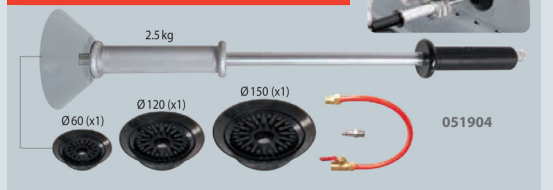

PNEUMATIC INERTIA HAMMER

2.5 kg

Ø60 (x1)

Ø120 (x1)

Ø150 (x1)

051904