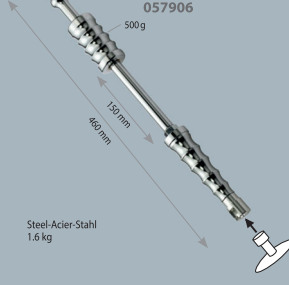

OPTIONS

Pulling handle 3 claws - Poignée de tirage 3 dents - Handzugkralle 3-fach
057326

GYSMART GLUE PULLING KIT