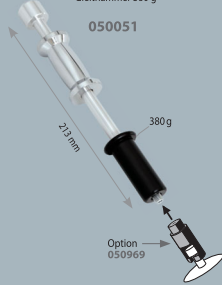

OPTIONS

Pulling handle 3 claws - Poignée de tirage 3 dents - Handzugkralle 3-fach
057326

GYSMART GLUE PULLING KIT