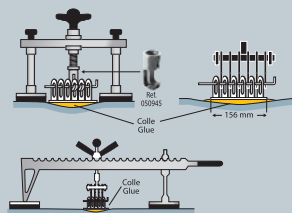

BARRETTES ANNEAUX PLASTIQUE - Plastic Multipads Ösen-Klebepads